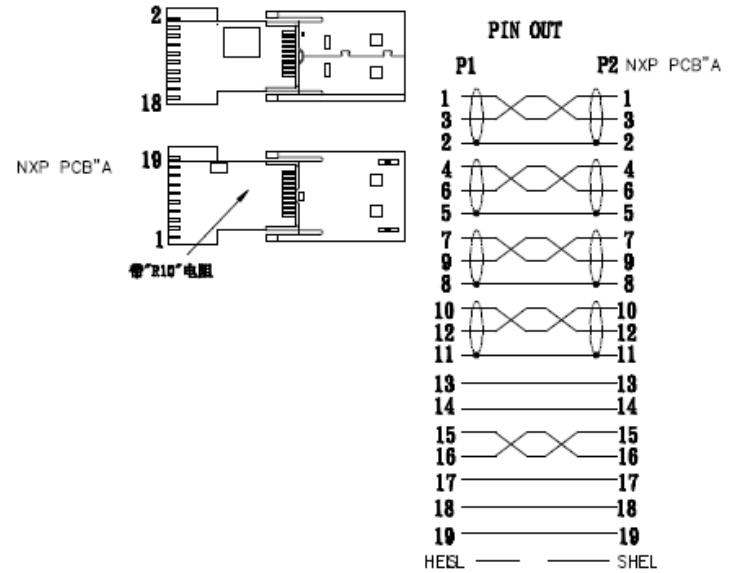

RoHS compliant

REV	MODIFICATION	DATE
A	ISSUE	2014.12.20

SR: HXSR-014

NO	NAME	SPECIFICATIONS	QTY	UNIT
⑦	DUST CAP	DISPLAYPORT MALE LDPE	1	PCS
⑥	MOLDED	45P PVC	5	G
⑤	MOLDED	LDPE	15	G
④	OUTER COVER	DP ABS	1	PCS
③	CONNECTOR	P2: DISPLAYPORT 20PIN LATCHING NXP	1	PCS
②	CONNECTOR	P1: HDMI 19PIN F: 端子 G/F	1	PCS
①	CABLE	(7/0.10TC*1P+D7/0.10TC+AL+MY)*4+(7/0.10TC)*6C+(7/0.10TC)*1P+AL-FOIL+D (1/0.254BC)+B (80/0.12A-M ALLOY) 黑 PVC JACKET, OD: 8.0 线材印字: High Speed HDMI Cable	120	M

角法: 容 忍 公 差: XX=XXX=  
 PROJ: TOLBRANC:   
 比 例: NONE 版 本: A  
 SCALE: NONE REV: A  
 单 位: MM 页 次: 1/2  
 UNIT: SHBBT:   
 客户回签  
 SUST APPROVED:  
 核 准  
 APPROVED:  
 审 核  
 CHECKED:  
 制 图: GIUCAIMIAO  
 DRAWING: 2014.12.20