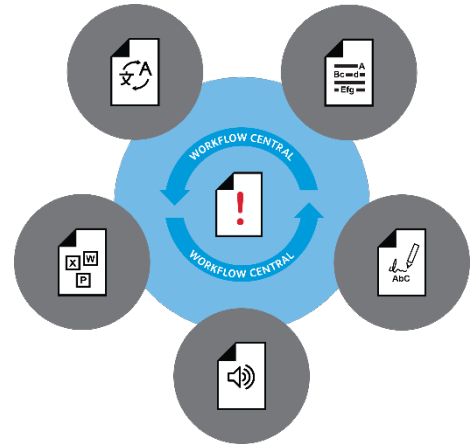

Xerox® B230 -tulostin ja Xerox® B225/B235 -monitoimitulostimeen

SIIRRY MONITOIMIOMINAISUUKSIIN

Löydät kaiken, mitä yrityksesi tarvitsee, Xerox® B225/B235 -monitoimitulostimesta. Säästä tilaa ja rahaa kaikilla monitoimilaitteella, jolla voit kopioida, skannata ja tulostaa kätevästi.

TEE ENEMMÄN XEROX® WORKFLOW CENTRALIN AVULLA

Pienet ja mahtavat Xerox® B225/B235 -monitoimitulostimet pystyvät lähes kaikkeen. Tulostus, skannaus, kopiointi ja faksi* — totta kai.

Mutta entäpä nämä:

- käännä asiakirjasi muille kielille,
- muuta käsinkirjoitetut viestit jaettaviksi tekstiasiakirjoiksi,
- luo raporteistasi äänitiedostoja, joita voit kuunnella autossa,
- aseta sisältö automaattisesti luottamukselliseksi tai
- muunna skannaukset Microsoft Office-sovelluksiksi.

Katso, mitä uusi avustajasi osaa tehdä, osoitteessa www.office.xerox.com/fi-fi/software-solutions/xerox-workflow-central-platform.

* Vain B235

TÄRKEIMMÄT OMINAISUUDET

Xerox® B230 -tulostin

- 36 mustavalkosivua minuutissa, 2-puolinen tulostin
- 2 400 dpi:n kuvalaatu
- Vie vähän pöytätilaa
- Vakio-Wi-Fi: AirPrint, Mopria ja Wi-Fi Direct®
- Arkkien määrä: 250 arkkiä, 1 yhden sivun lisäksi